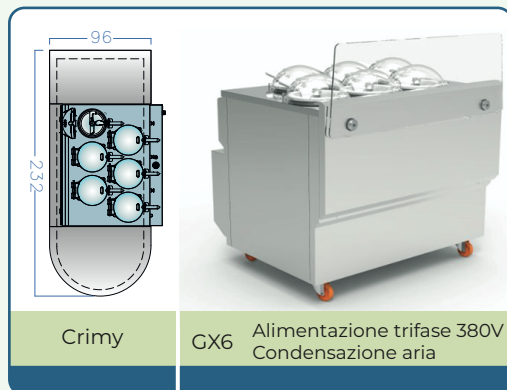

IL
CORNER **crimy**
PERFETTO PER OGNI EVENTO

CREM V LASSÈ

www.cremglasse.com
info@cremglasse.com
+39 331 5916 252 - +39 334 3302 266

Crimy

GX4 Alimentazione trifase 380V
Condensazione aria

Totale € 49.400,00

Crimy

GX6 Alimentazione trifase 380V
Condensazione aria

Totale € 64.500,00

Crimy

GX8 Alimentazione trifase 380V
Condensazione aria

Totale € 78.400,00

Mixer Dinaglace 40 emulsionatore

Totale € 1.450,00

King montapanna
L23 P42 H45 cm

Totale € 5.100,00

Frigo retro banco bar ventilato
L206 P575 H100 cm

Totale € 2.900,00