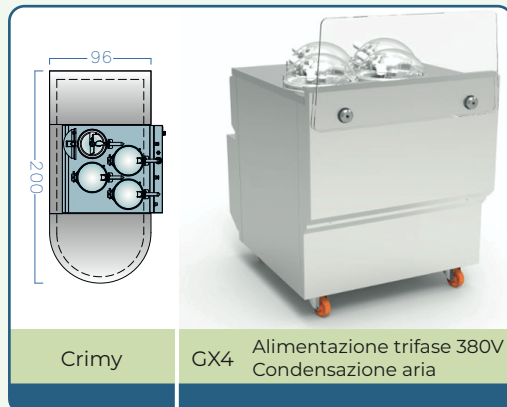

IL
CORNER **crimy**
PERFETTO PER OGNI EVENTO

CREM V LASSÈ

www.cremglasse.com
info@cremglasse.com
+39 331 5916 252 - +39 334 3302 266

Crimy

GX4 Alimentazione trifase 380V
Condensazione aria

Totale € 49.400,00

Crimy

GX6 Alimentazione trifase 380V
Condensazione aria

Totale € 64.500,00

Crimy

GX8 Alimentazione trifase 380V
Condensazione aria

Totale € 78.400,00

Mixer Dinaglace 40 emulsionatore

Totale € 1.450,00

King montapanna
L23 P42 H45 cm

Totale € 5.100,00

Frigo retro banco bar ventilato
L206 P575 H100 cm

Totale € 2.900,00