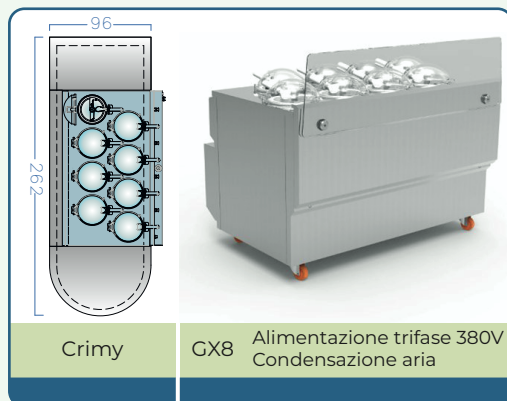

IL
CORNER **crimy**
PERFETTO PER OGNI EVENTO

CREM V LASSÈ

www.cremglasse.com
info@cremglasse.com
+39 331 5916 252 - +39 334 3302 266

Crimy

GX4 Alimentazione trifase 380V
Condensazione aria

Totale € 49.400,00

Crimy

GX6 Alimentazione trifase 380V
Condensazione aria

Totale € 64.500,00

Crimy

GX8 Alimentazione trifase 380V
Condensazione aria

Totale € 78.400,00

Mixer Dinaglace 40 emulsionatore

Totale € 1.450,00

King montapanna
L23 P42 H45 cm

Totale € 5.100,00

Frigo retro banco bar ventilato
L206 P575 H100 cm

Totale € 2.900,00