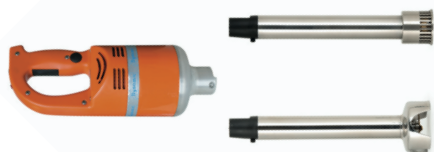

IL
CORNER **crimy**
PERFETTO PER OGNI EVENTO

CREM V LASSÈ

www.cremglasse.com
info@cremglasse.com
+39 331 5916 252 - +39 334 3302 266

Crimy

GX4 Alimentazione trifase 380V
Condensazione aria

Totale € 49.400,00

Crimy

GX6 Alimentazione trifase 380V
Condensazione aria

Totale € 64.500,00

Crimy

GX8 Alimentazione trifase 380V
Condensazione aria

Totale € 78.400,00

Mixer Dinaglace 40 emulsionatore

Totale € 1.450,00

King montapanna
L23 P42 H45 cm

Totale € 5.100,00

Frigo retro banco bar ventilato
L206 P575 H100 cm

Totale € 2.900,00